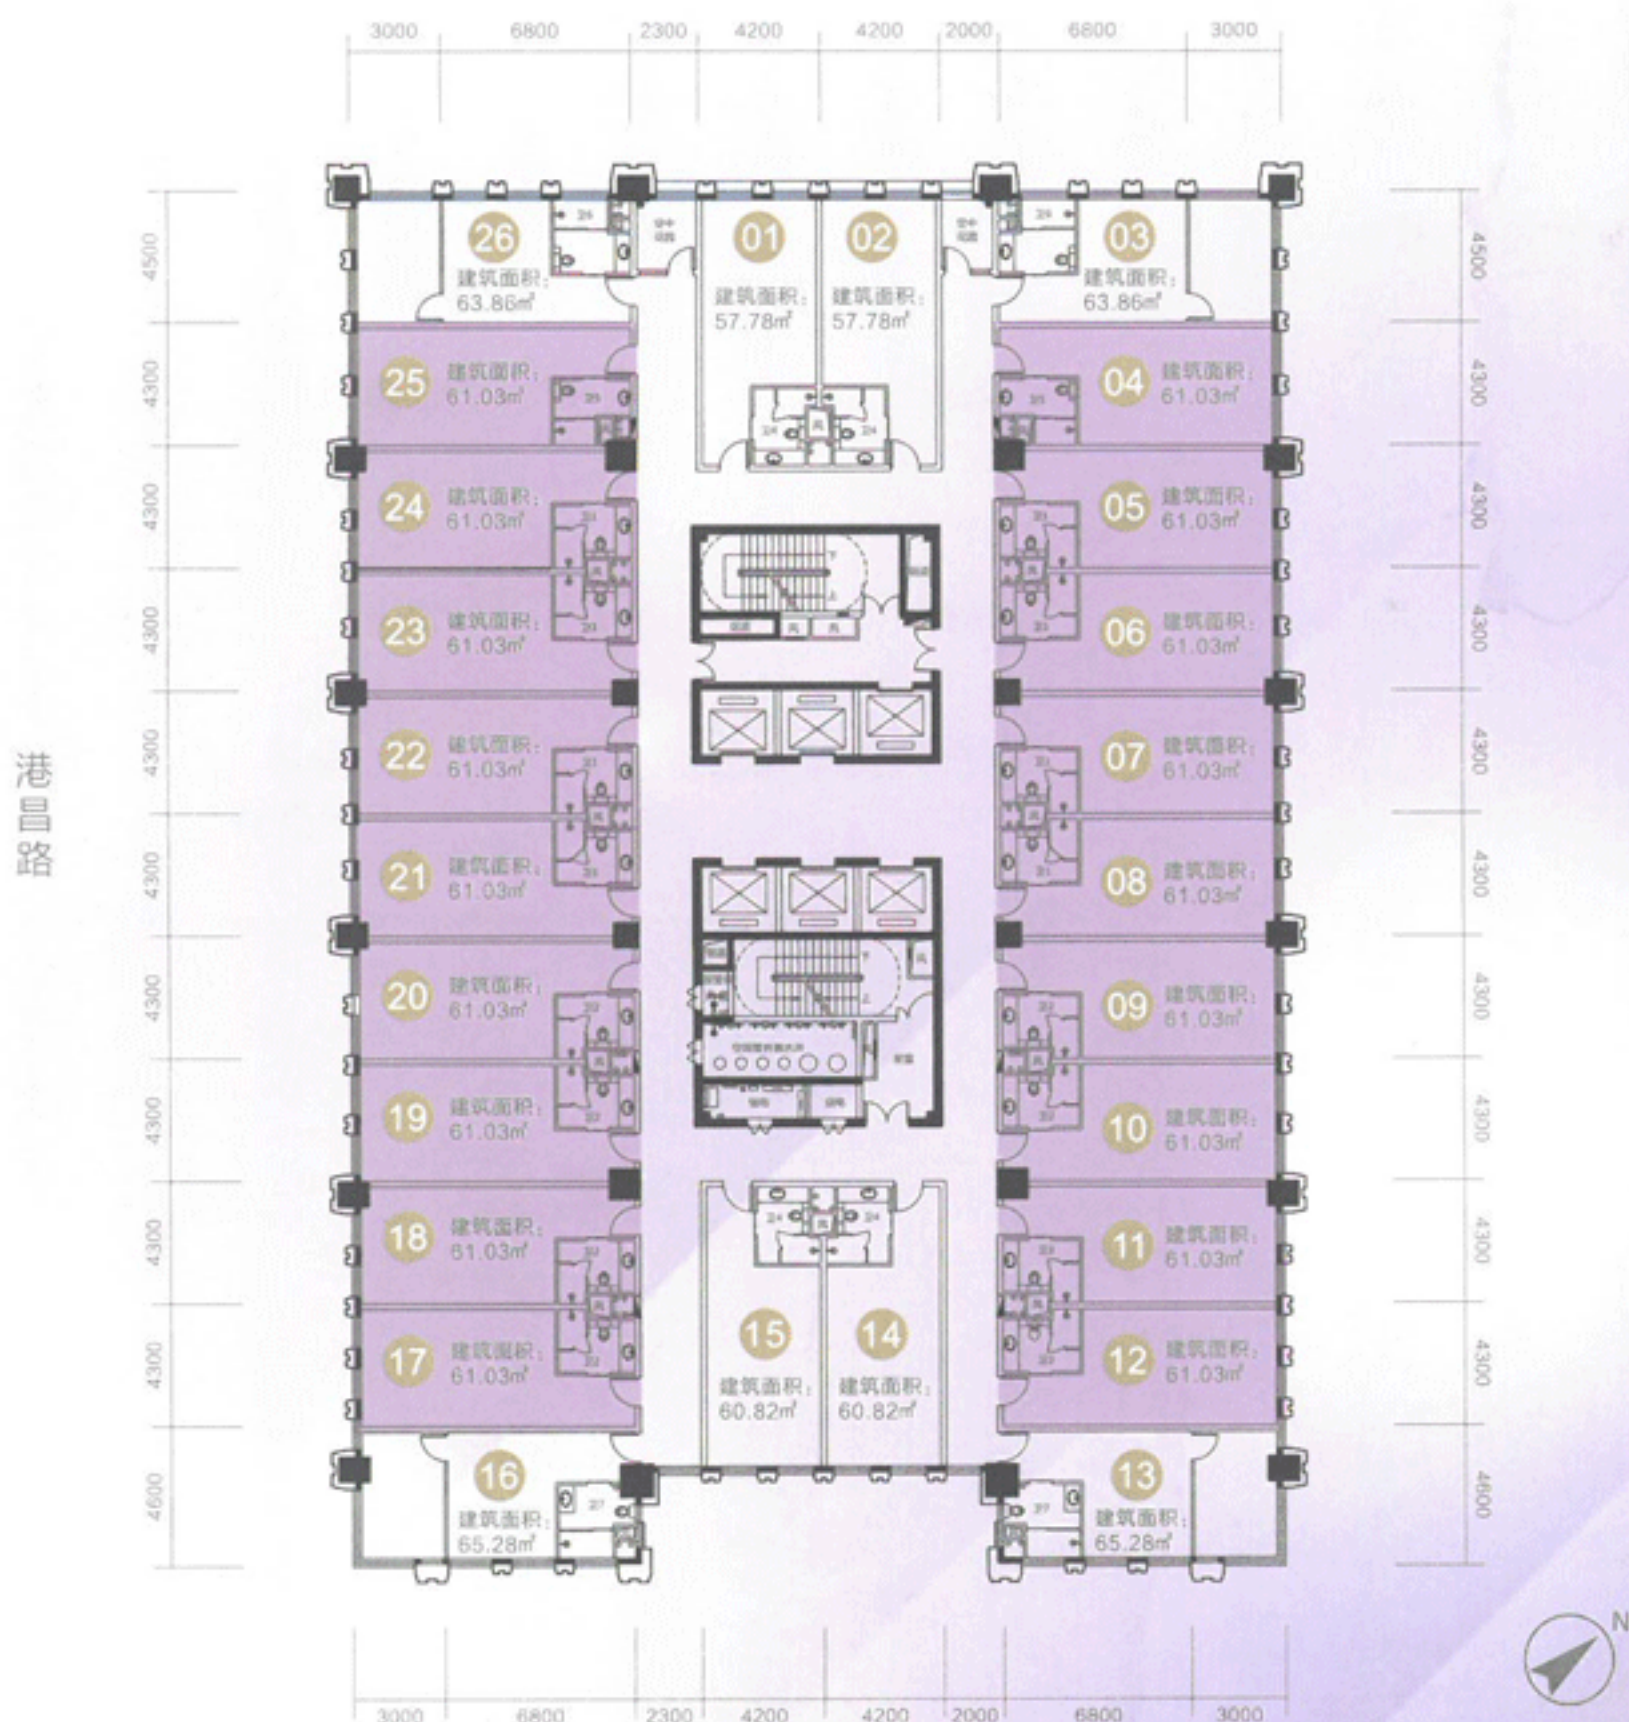

13-26层标准层户型示意图

中安SOHO 珠澳湾区资产

户型
鉴赏

- 大师专业设计，时尚简约、灵动多变；
- 地处拱北繁华地段，不限购不限贷；
- 山河阔景视野，揽尽珠澳双城风华；
- 全屋国际品牌装修，拎包即入驻。