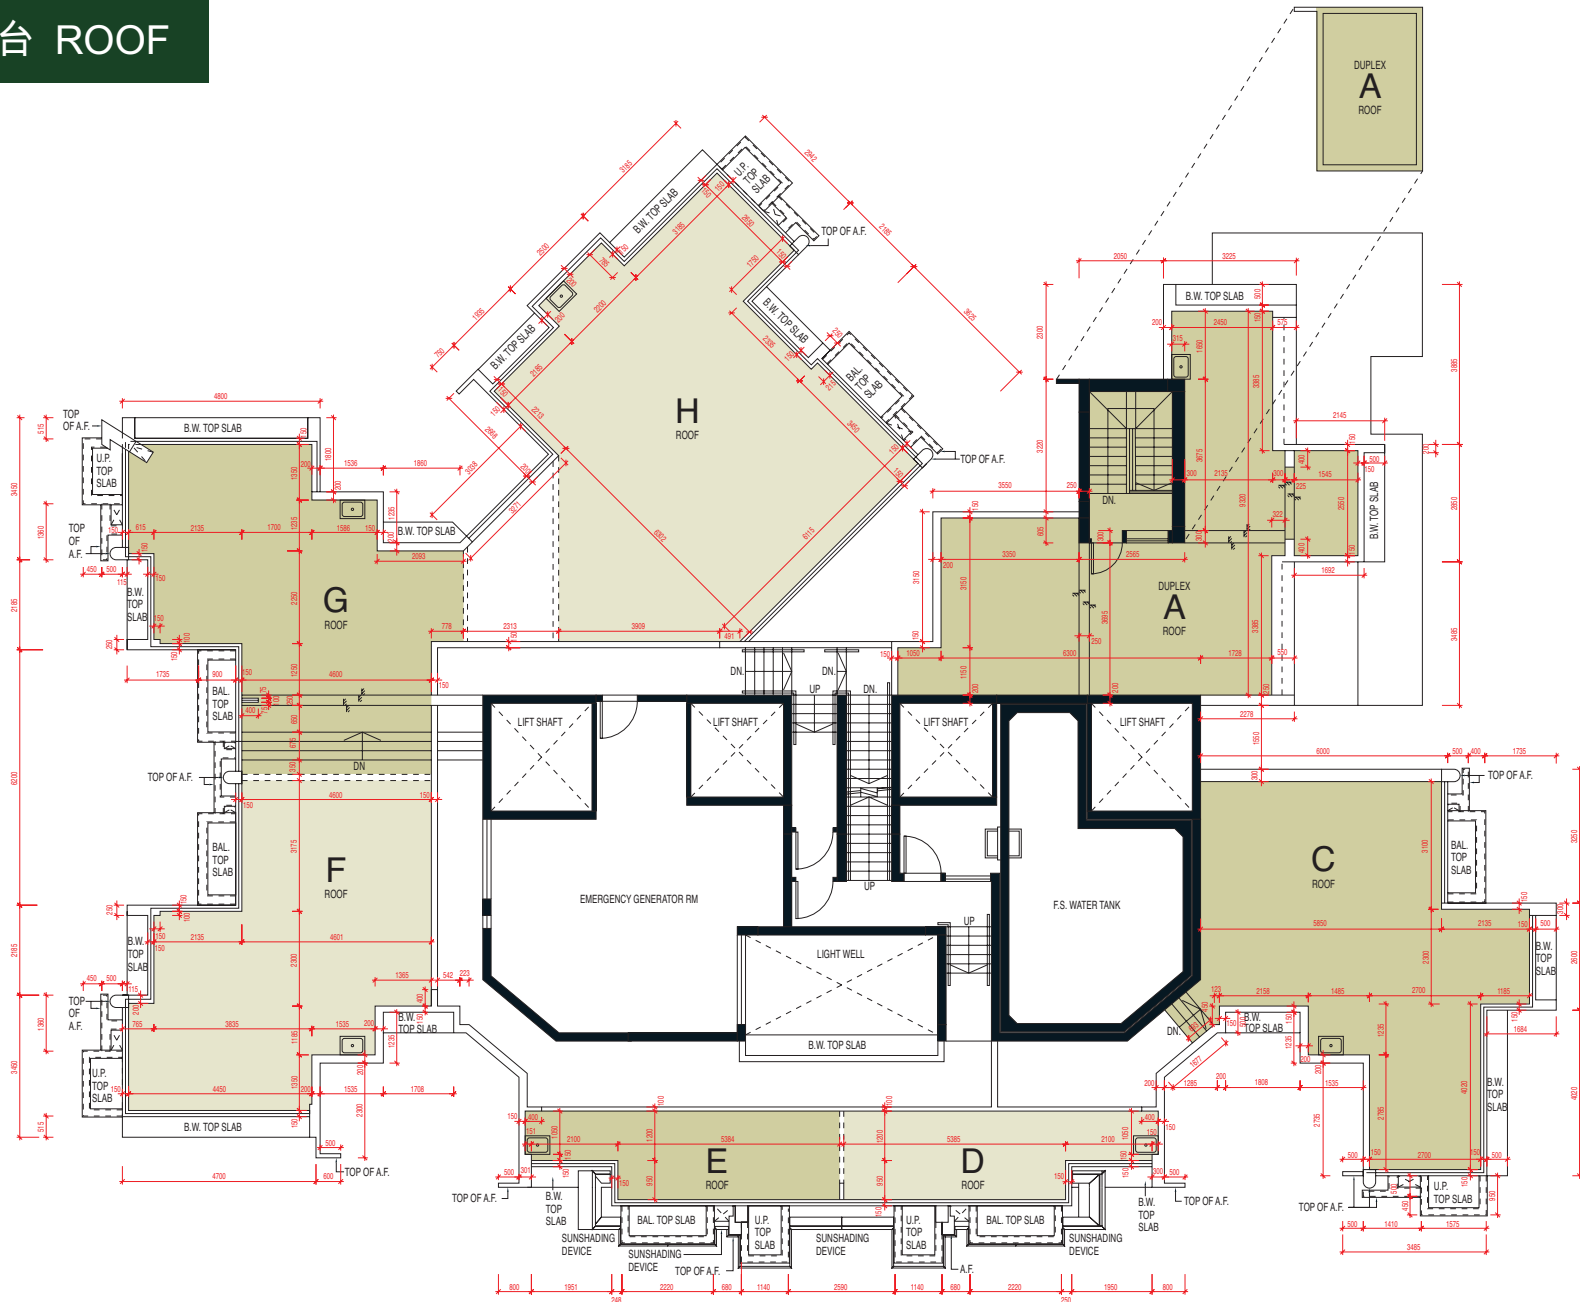

第2座 天台 ROOF

0M(米) 比例 Scale 5M(米)