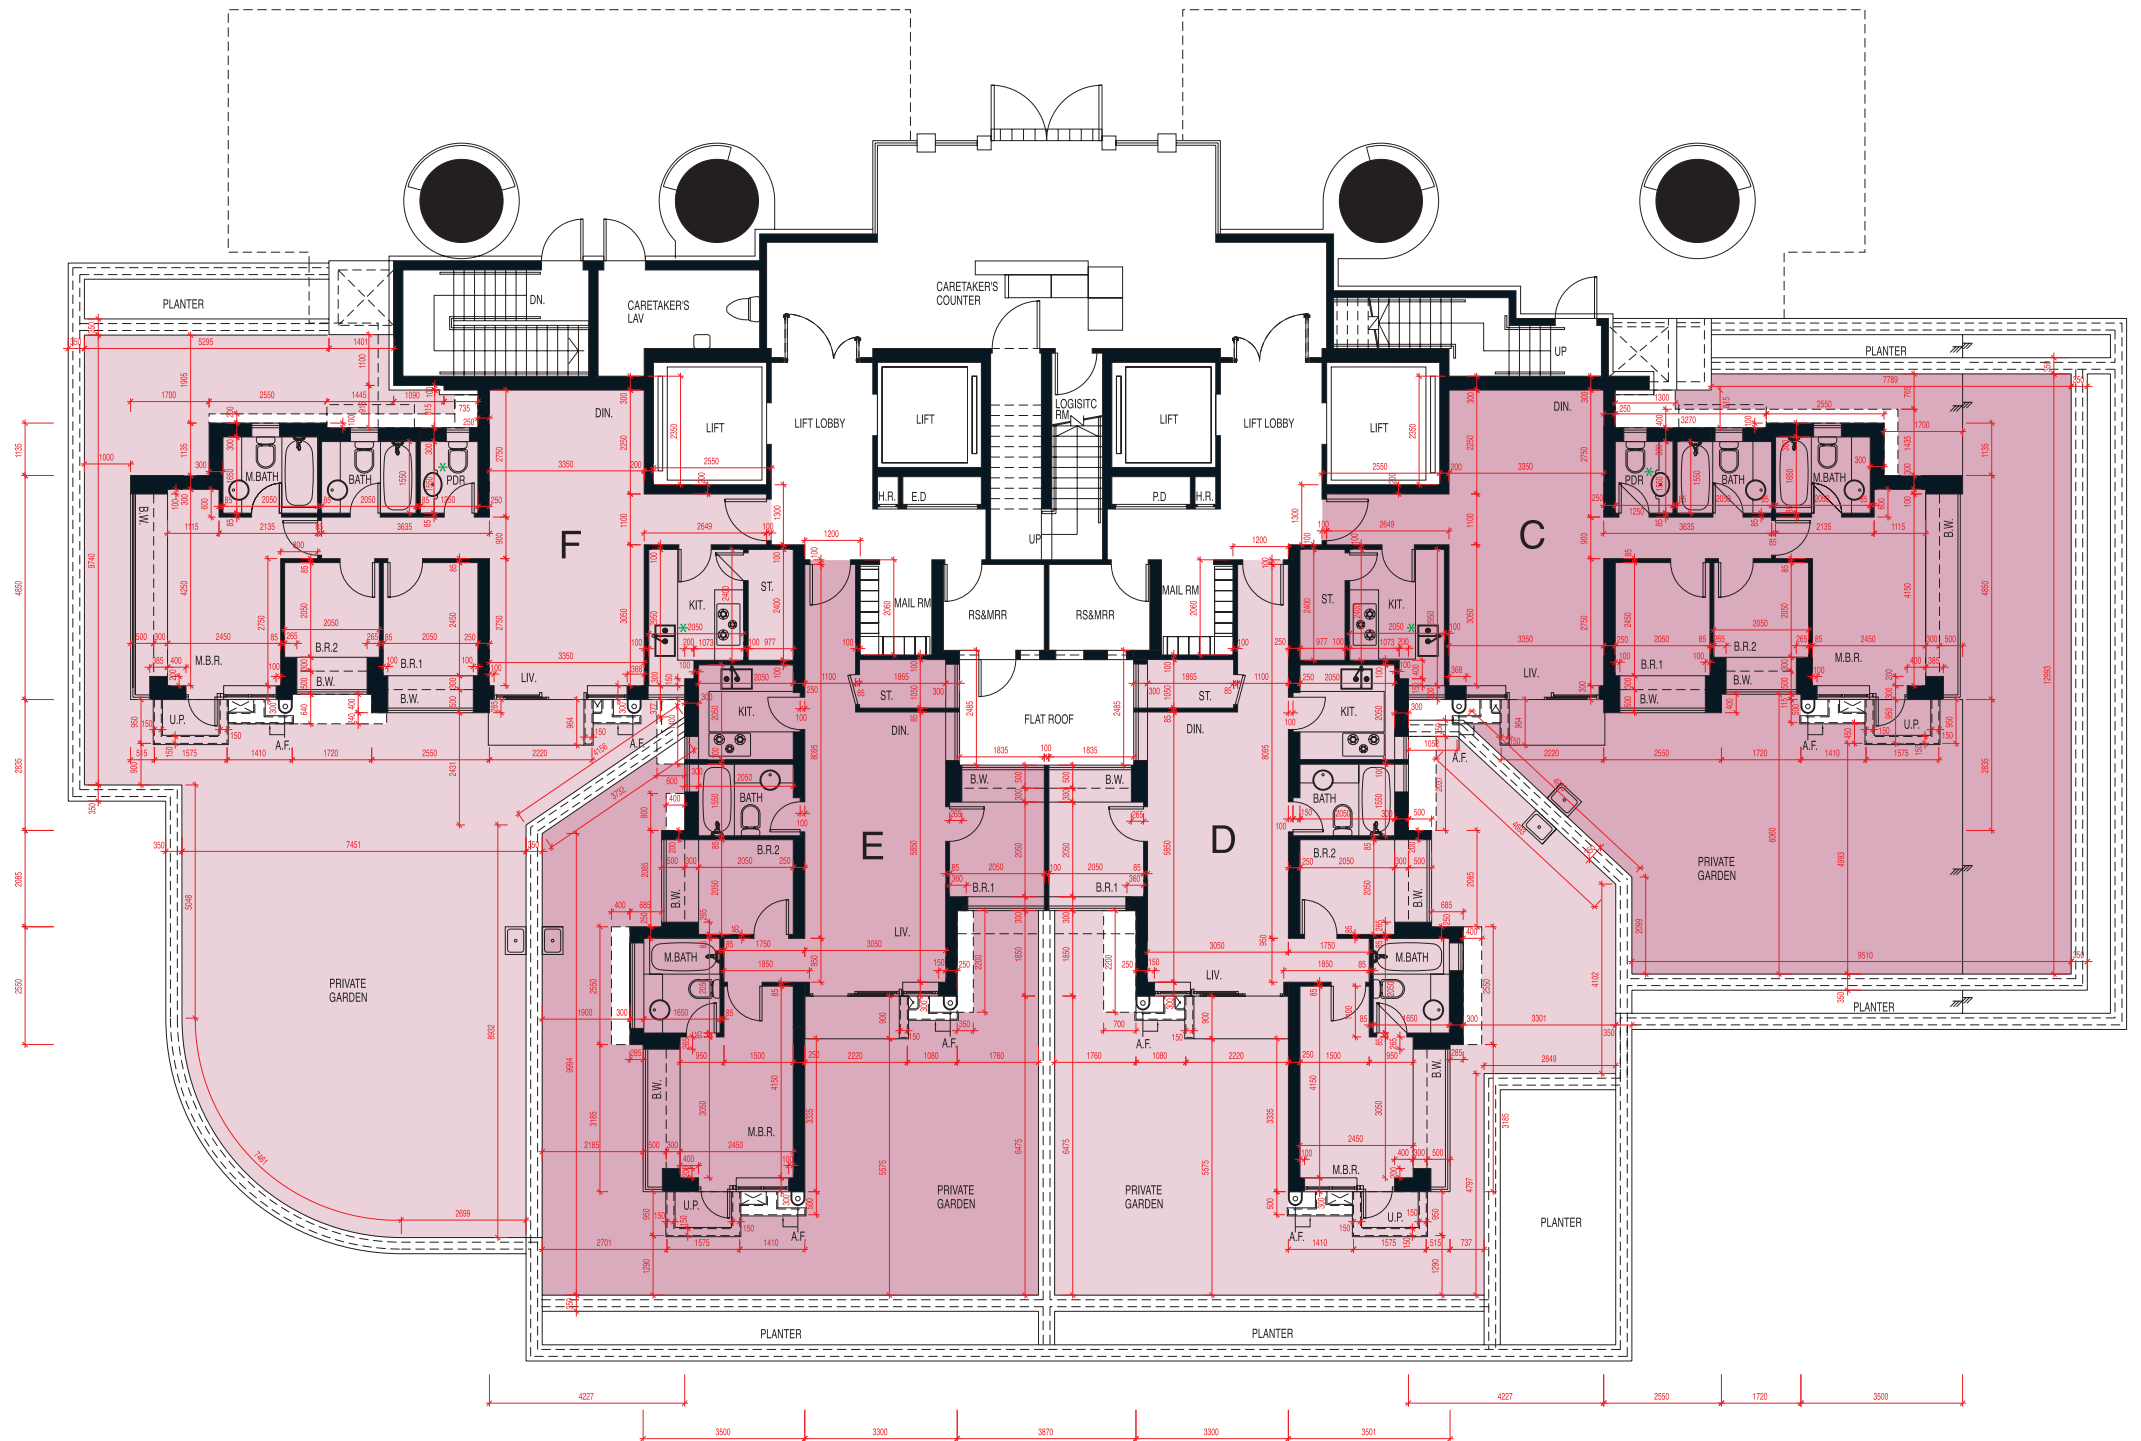

TOWER 9 G/F FLOOR PLAN

第九座 地下 平面圖

* 此面盆、面盆櫃、洗滌盤、廚櫃或氣體煮食爐之位置、大小及形狀在期數落成後透過進行小型工程或獲《建築物條例》豁免的工程而有所改動。